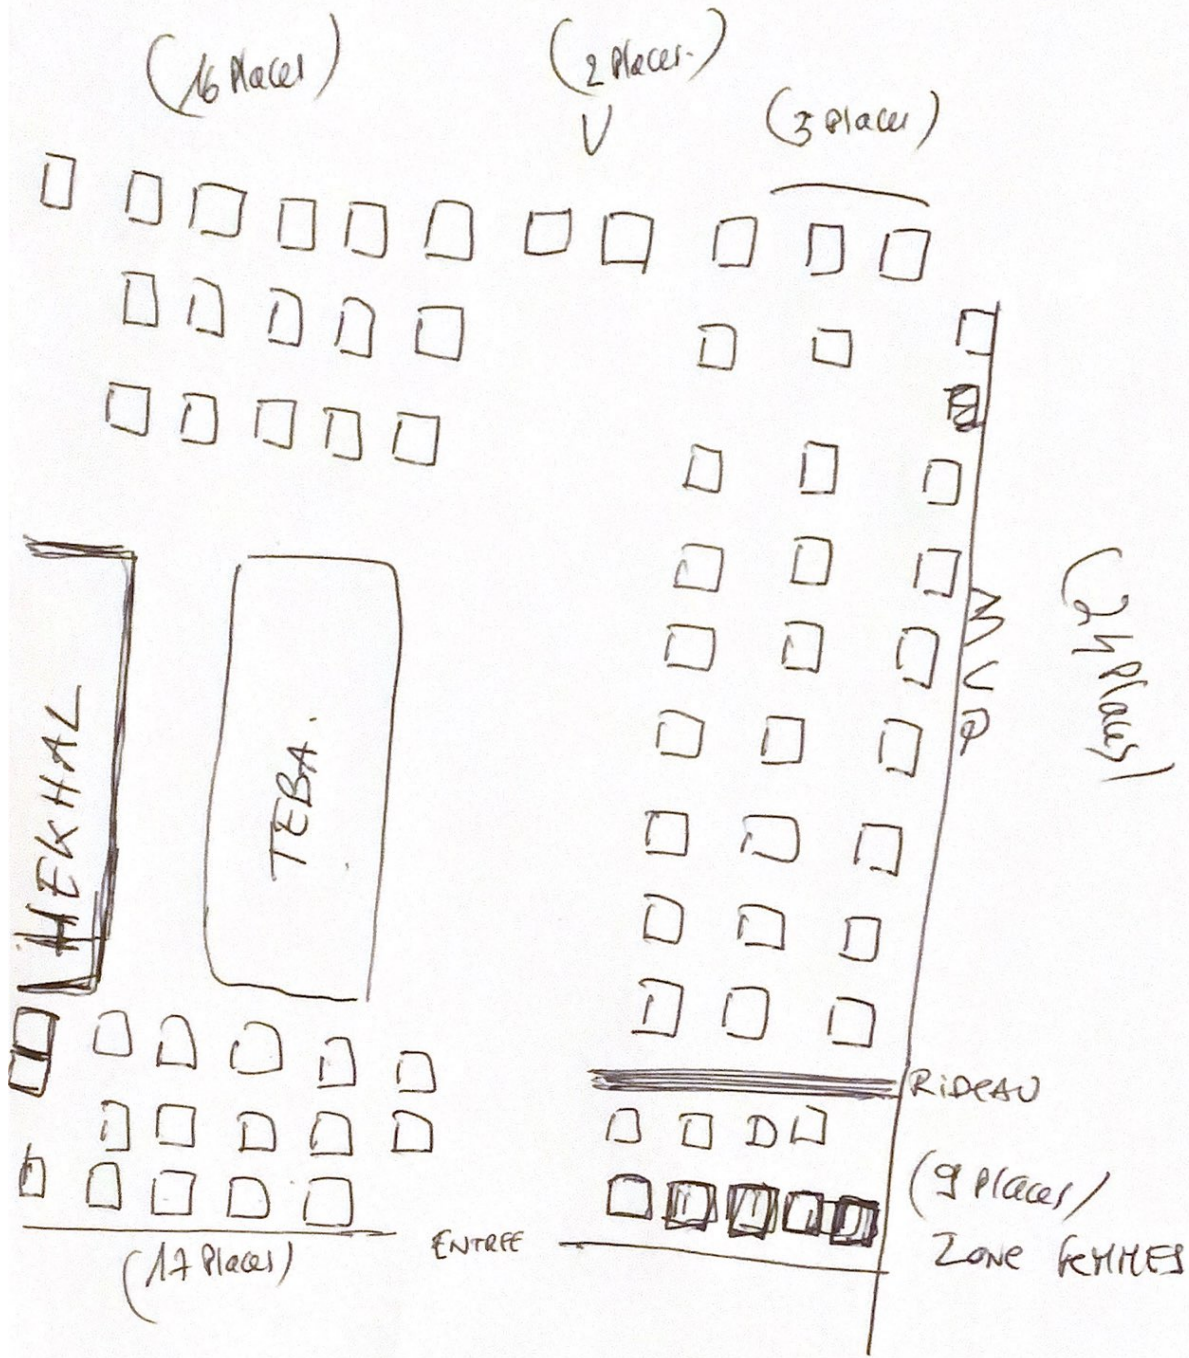

10	20	30	40	50	60
9	19	29	39	49	59
8	18	28	38	48	58
7	17	27	37	47	57
6	16	26	36	46	56
5	15	25	35	45	55
4	14	24	34	44	54
3	13	23	33	43	53
2	12	22	32	42	52
1	11	21	31	41	51

PLAN DE LA SOUCCAH
 SYNAGOGUE DE CHASSELOUP LAUBAT
 10.10.2019 50EME

PLAN SALLE DU BAR

35 Places

5 Places

25 Places

COULOIR CENTRAL

30 Places

RIDEAU

40 Places

ZONE FEMMES

ENTREE
BARAQUIN

PLANS ORATOIRE

$$16 + 17 + 2 + 3 + 24 + 5 = 71 \text{ Places}$$